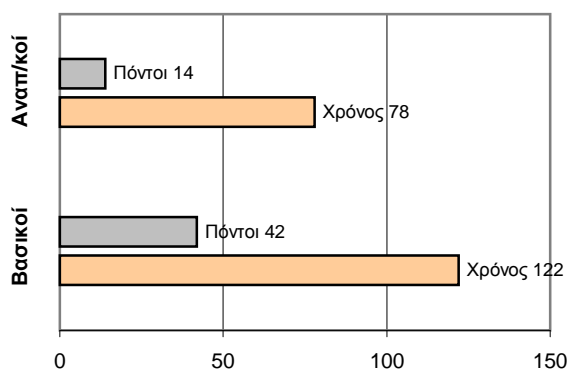

ΤΕΛΙΚΟ ΣΚΟΡ

Προφήτης Ηλίας **53 - 56** Α.Ε.Σ.ΕΛ.

Διαιτητές: Γαρίνη- Γαρδέλης

Ανά περίοδο:	1η	2η	3η	4η
Προφήτης Ηλίας	14	13	13	13
Α.Ε.Σ.ΕΛ.	17	12	16	11

Τέλος περιόδου	1η	2η	3η	4η
Προφήτης Ηλίας	14	27	40	53
Α.Ε.Σ.ΕΛ.	17	29	45	56

Προπονητής: Σολωμός Γ.- Ιντζελέρ Μ.

Α.Ε. ΣΟΥΡΜΕΝΩΝ - ΕΛΛΗΝΙΚΟΥ

Αιφνιδιασμοί: 3 / 6

# Παίχτης	Συμ/χή (min)	Π	Ελ. Β.	2π	3π	Ριμπ.		Ασ	Κλ	Λ	Ταπ	Φάουλ		Rkg*	
						Αμ	Επ					+	-		
4 Καρασούλος Γ.	28	16	3 / 3	2 / 4	3 / 4	7	0	0	2	1	0	2	4	21	
5 Μαλιτδής Γ.	20	3	1 / 1	1 / 3	0 / 2	4	1	2	0	0	0	2	1	6	
6 Νικολάκης Μ.	11	0	0 / 0	0 / 1	0 / 2	0	0	0	1	1	0	1	1	-	
7 Ζηνέλης Ν.	28	6	1 / 2	1 / 5	1 / 3	6	3	5	2	2	0	2	1	13	
8 Γαλαράς Β.	23	9	0 / 0	3 / 6	1 / 4	1	0	1	0	0	0	0	0	5	
9 Πετς Α.	12	4	2 / 2	1 / 3	0 / 0	0	1	0	0	1	0	1	1	2	
10 Παπαμαρινόπουλος Α.	26	3	1 / 2	1 / 6	0 / 0	4	2	4	1	3	1	4	3	6	
11 Παντελάκης Γ.	2	1	1 / 2	0 / 0	0 / 0	0	1	0	0	0	0	1	0	-	
12 Κοντουζόγλου Β.	17	8	2 / 2	3 / 5	0 / 2	2	0	0	2	3	0	1	3	5	
13 Παπαδημητρίου Χ.	4	0	0 / 0	0 / 0	0 / 0	0	0	0	0	0	0	0	1	-	
14 Ντελής Φ.	27	6	0 / 0	0 / 1	2 / 7	0	0	3	0	3	0	0	2	0	
15 Μανίκας Γ.	2	0	0 / 0	0 / 1	0 / 0	0	0	0	1	0	0	0	0	-	
Ομαδικά						4	2			1		0	0		
1η Περίοδος		17	7 / 9	5 / 11	0 / 4	7	2	3	5	1	0	5	3	21	
2η Περίοδος		12	3 / 4	3 / 10	1 / 5	7	3	3	2	4	1	3	5	12	
3η Περίοδος		16	0 / 0	2 / 7	4 / 8	7	1	5	0	4	0	1	6	16	
4η Περίοδος		11	1 / 1	2 / 7	2 / 7	7	4	4	1	6	0	5	3	11	
Τελικά Στατιστικά		200	56	11 / 14	12 / 35	7 / 24	28	10	15	8	15	1	14	17	60
				79%	34%	29%	38								

Προέλευση Πόντων: